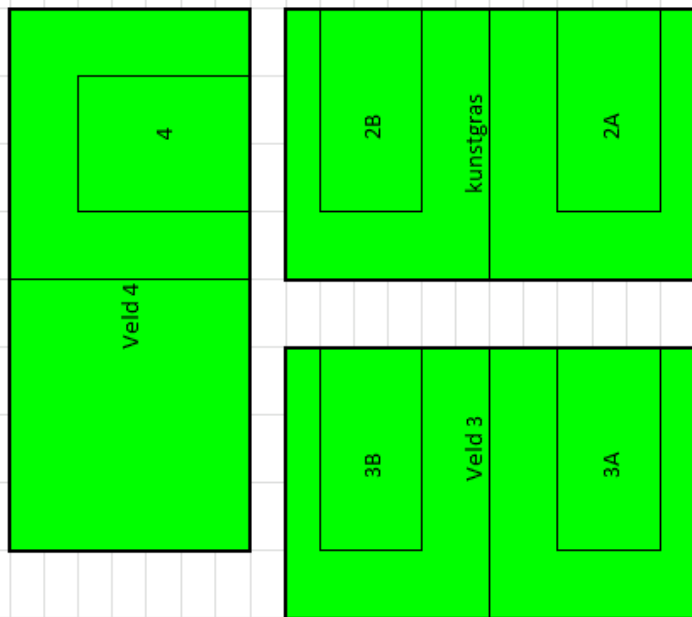

Plattegrond Sportpark

Plattegrond Sportpark v.v. Bruheze 1 juni

JO7: veld 1A / 1B / 1C / 1D

JO8: veld 2A / 2B

JO10: veld 3A / 3B / 4A

JO15: veld 1 / 2 / 3 / 4

Indeling kleedlokalen en tenten 1 juni ochtend

	<u>Kleedlokaal</u>
Bruheze JO8-1	1+3
Bruheze JO8-2	1+3
Bruheze JO8-3	2
vv Mifano JO8-2	2
Bavos JO8-1	4
Mierlo-Hout JO8-4	4
Mierlo-Hout JO8-5	5
DBS JO8-1	5
SJO Helmondia-Mulo JO8-5	6
KVC DT Borsbeke JO8-1	6
Bruheze JO10-1	7
Bruheze JO9-1	7
Bruheze JO9-2	8
HVV Helmond JO10-1	8
Milheezer Boys JO10-1	9
Stiphout Vooruit JO10-3	9
Meiden lokaal	10

<u>Tent 1</u>
Bruheze JO7-1
Bruheze JO7-2
VFL Tönisberg U7
KVV Blauwvoet Oevel JO7
sv ONDO JO7-1
sv ONDO JO7-2
Neerkandia JO7-1
Neerkandia JO7-2
SPV JO7-1

<u>Tent 2</u>
SJVV JO7-1
SJVV JO7-2
Gemert JO7-1
Gemert JO7-2
Stiphout Vooruit JO7-3
Stiphout Vooruit JO7-4
Brabantia JO7-1
SJO Helmondia-Mulo JO7-1
Rood Wit 62 JO7-1

Na afloop toernooi kunnen teams die in de tent zitten douchen in de kleedlokalen als de andere teams gereed zijn.