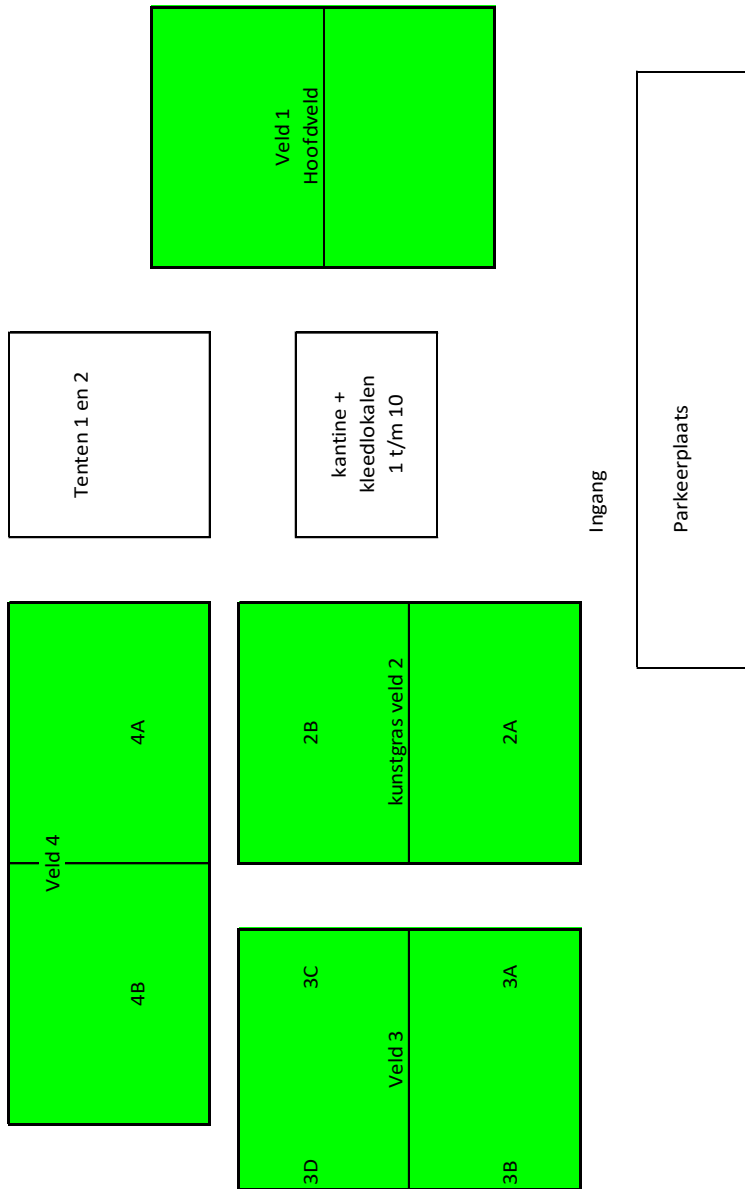

Plattegrond Sportpark

Plattegrond Sportpark v.v. Bruheze